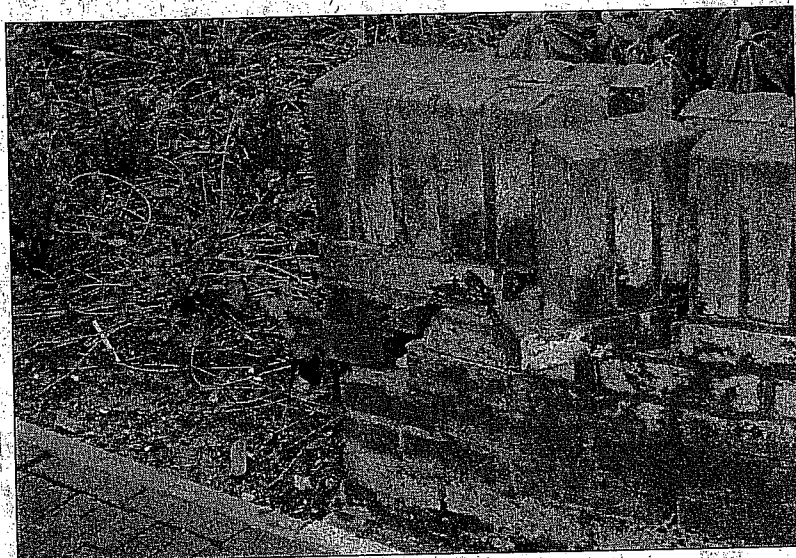

## Toegangsweg Poelgeest verstoopt

Door een wijkbewoner werden wij geattendeerd op een interessante situatie in Poelgeest. Deze nieuwbouwwijk kent slechts één toegangsweg, en als daar iets mee gebeurt...

"Het is altijd boeiend om te zien wat er gebeurt als je de enige toegangsweg tot de wijk afsluit. Het kostte in dit geval een muurtje, omdat het verkeer niet fatsoenlijk langs de versperring kon. Juist deze situaties maken een Holle Mare-route noodzakelijk. Bij een afsluiting is nu het grootste deel van de wijk niet bereikbaar voor hulpdiensten. Hopelijk beseft ook de Oegstgeester gemeenteraad dat het zo echt niet kan!", aldus een betrokken inwoner.